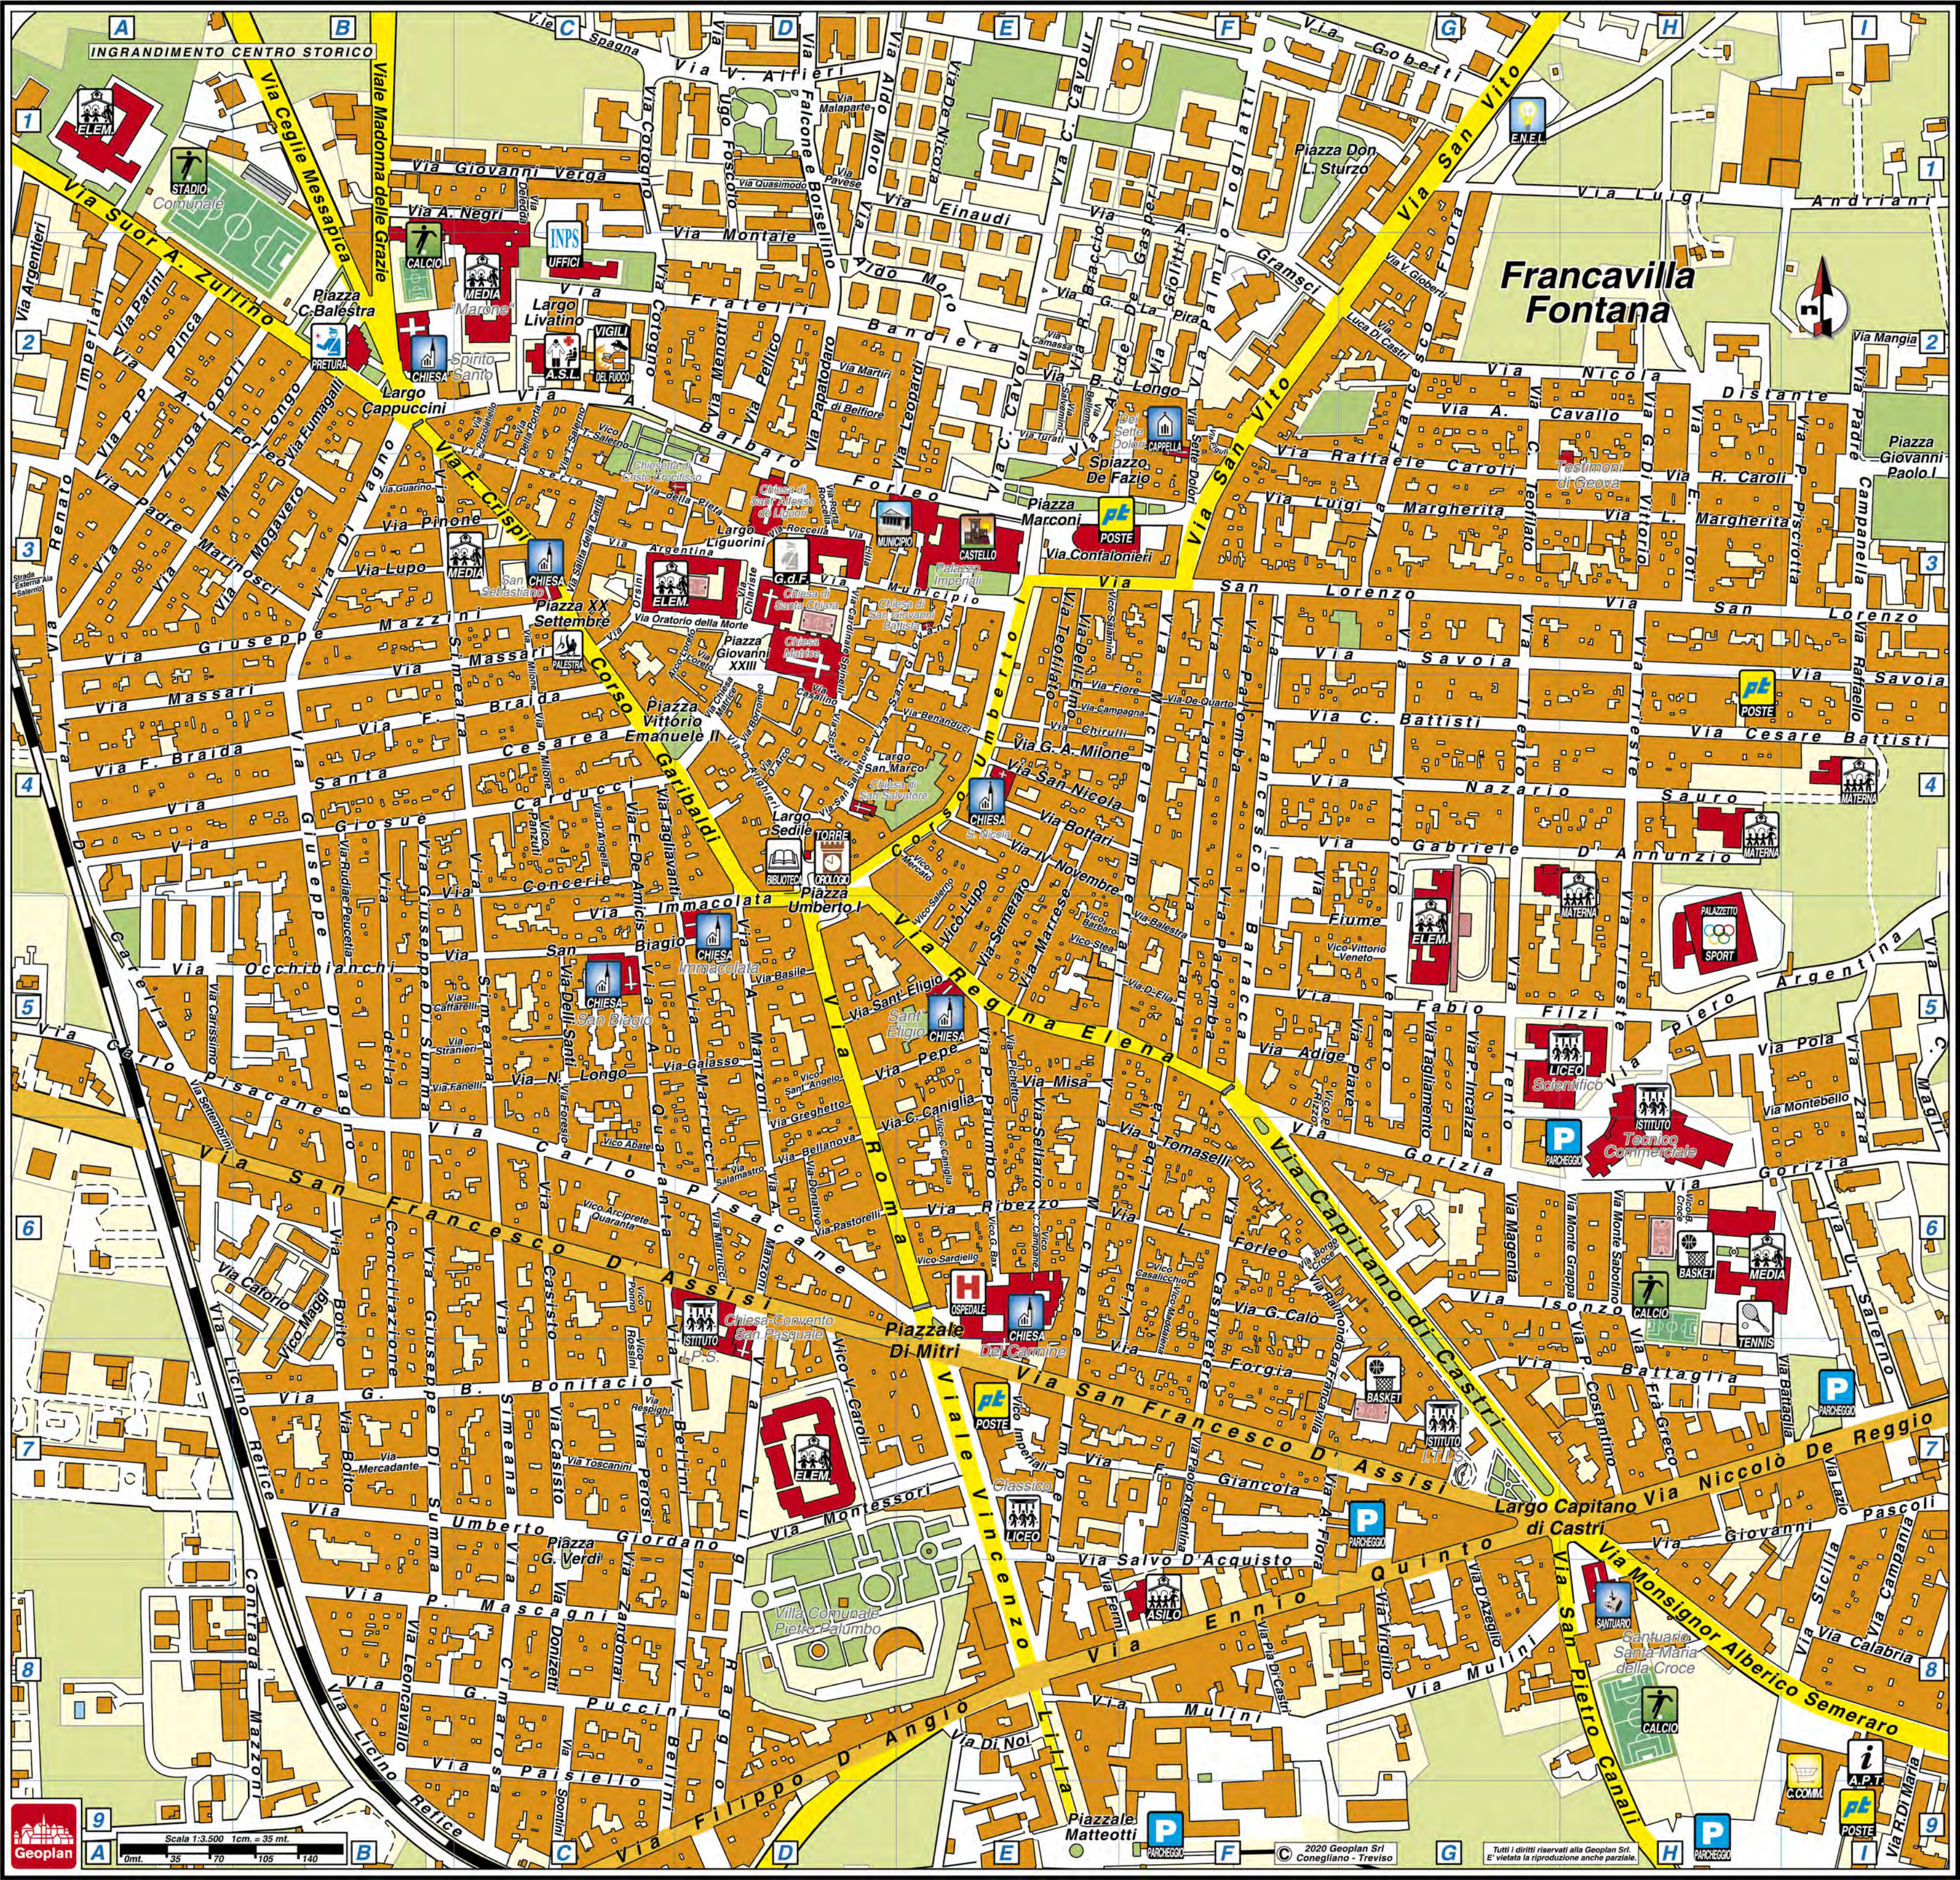

**LIMITI AMMINISTRATIVI**

CEGLIE MESSAPICA  
FRANCAVILLA FONTANA  
MANDURIA  
S. MARZANO DI SAN GIUSEPPE FRAGAGNANO  
VILLA CASTELLI

Scala 1:10.000 1cm = 100 mt.

0m 100 200 300 400 500

Questa cartografia è visibile  
scaricabile e stampabile  
dal sito  
**www.geoplan.it**

Gobetti Via	M3/C.Stor.F1-G1
Gorizia Via	M5/C.Stor.F6-I6
Gozzano Guido Via	L3
Gramsci Antonio Via	L3-M3/C.Stor.E1-F2
Grecia Via	L2
Greco Frà B. Via	M5/C.Stor.H6-H7
Greghetto Via	C.Stor.D5-D6
Grottaglie-Francavilla Strada	A6-I6
Grottaglie-Oria Strada Provinciale	F8-Q8
Guarino Via	C.Stor.B3
I	
Immacolata Via	L4/C.Stor.C5-D5
Imperiali Vico	C.Stor.E7
Imperiali Michele Via	L4-L6/C.Stor.E8-F3
Imperiali Renato Via	I3-I4/C.Stor.A2-A3
Incalza P. Via	M5/C.Stor.G5-G6
Industria Viale dell'	D4-F4/Riq.A D2-G2
Ionica Strada Statale (n.603)	A10-H7
Irlanda Via	I3
Isonzo Via	M5/C.Stor.G6-H6
Italia Viale	I3-L2
L	
La Franca-Paolo dell'Aglio Strada Comunale Esterna	N4-R2
La Malfa Ugo Via	O4
La Pira Giorgio Via	C.Stor.E2-F2
La Torre Pio Via	N4-O4
Laura Via	L5-M4/C.Stor.F3-F5
Lavaturo Strada Comunale Esterna	N6-O6
Lavaturo Str. Vicinale	N5-N6
Lavoro Piazza del	F4/Riq.A H2
Lazio Via	M5-N5/C.Stor.I7
Leoncavallo Via	I6/C.Stor.B8
Leopardi G. Via	L4/C.Stor.E2-E3
Libertà Via	L5/C.Stor.F5-F6
Liguorini Largo	L4/C.Stor.D3
Lilla Via	C.Stor.D3
Lilla Vincenzo Viale	L5-L6/C.Stor.E7-E9
Livatino Rosario Largo	I4-L4/C.Stor.C2
Longo Bartolo Via	C.Stor.E2-F2
Longo Michele Via	I4/C.Stor.A3-B2
Longo Notar Via	I5-L5/C.Stor.C5
Lopalco Giovanni Via	I3
Loreto Arco	C.Stor.C3-D3