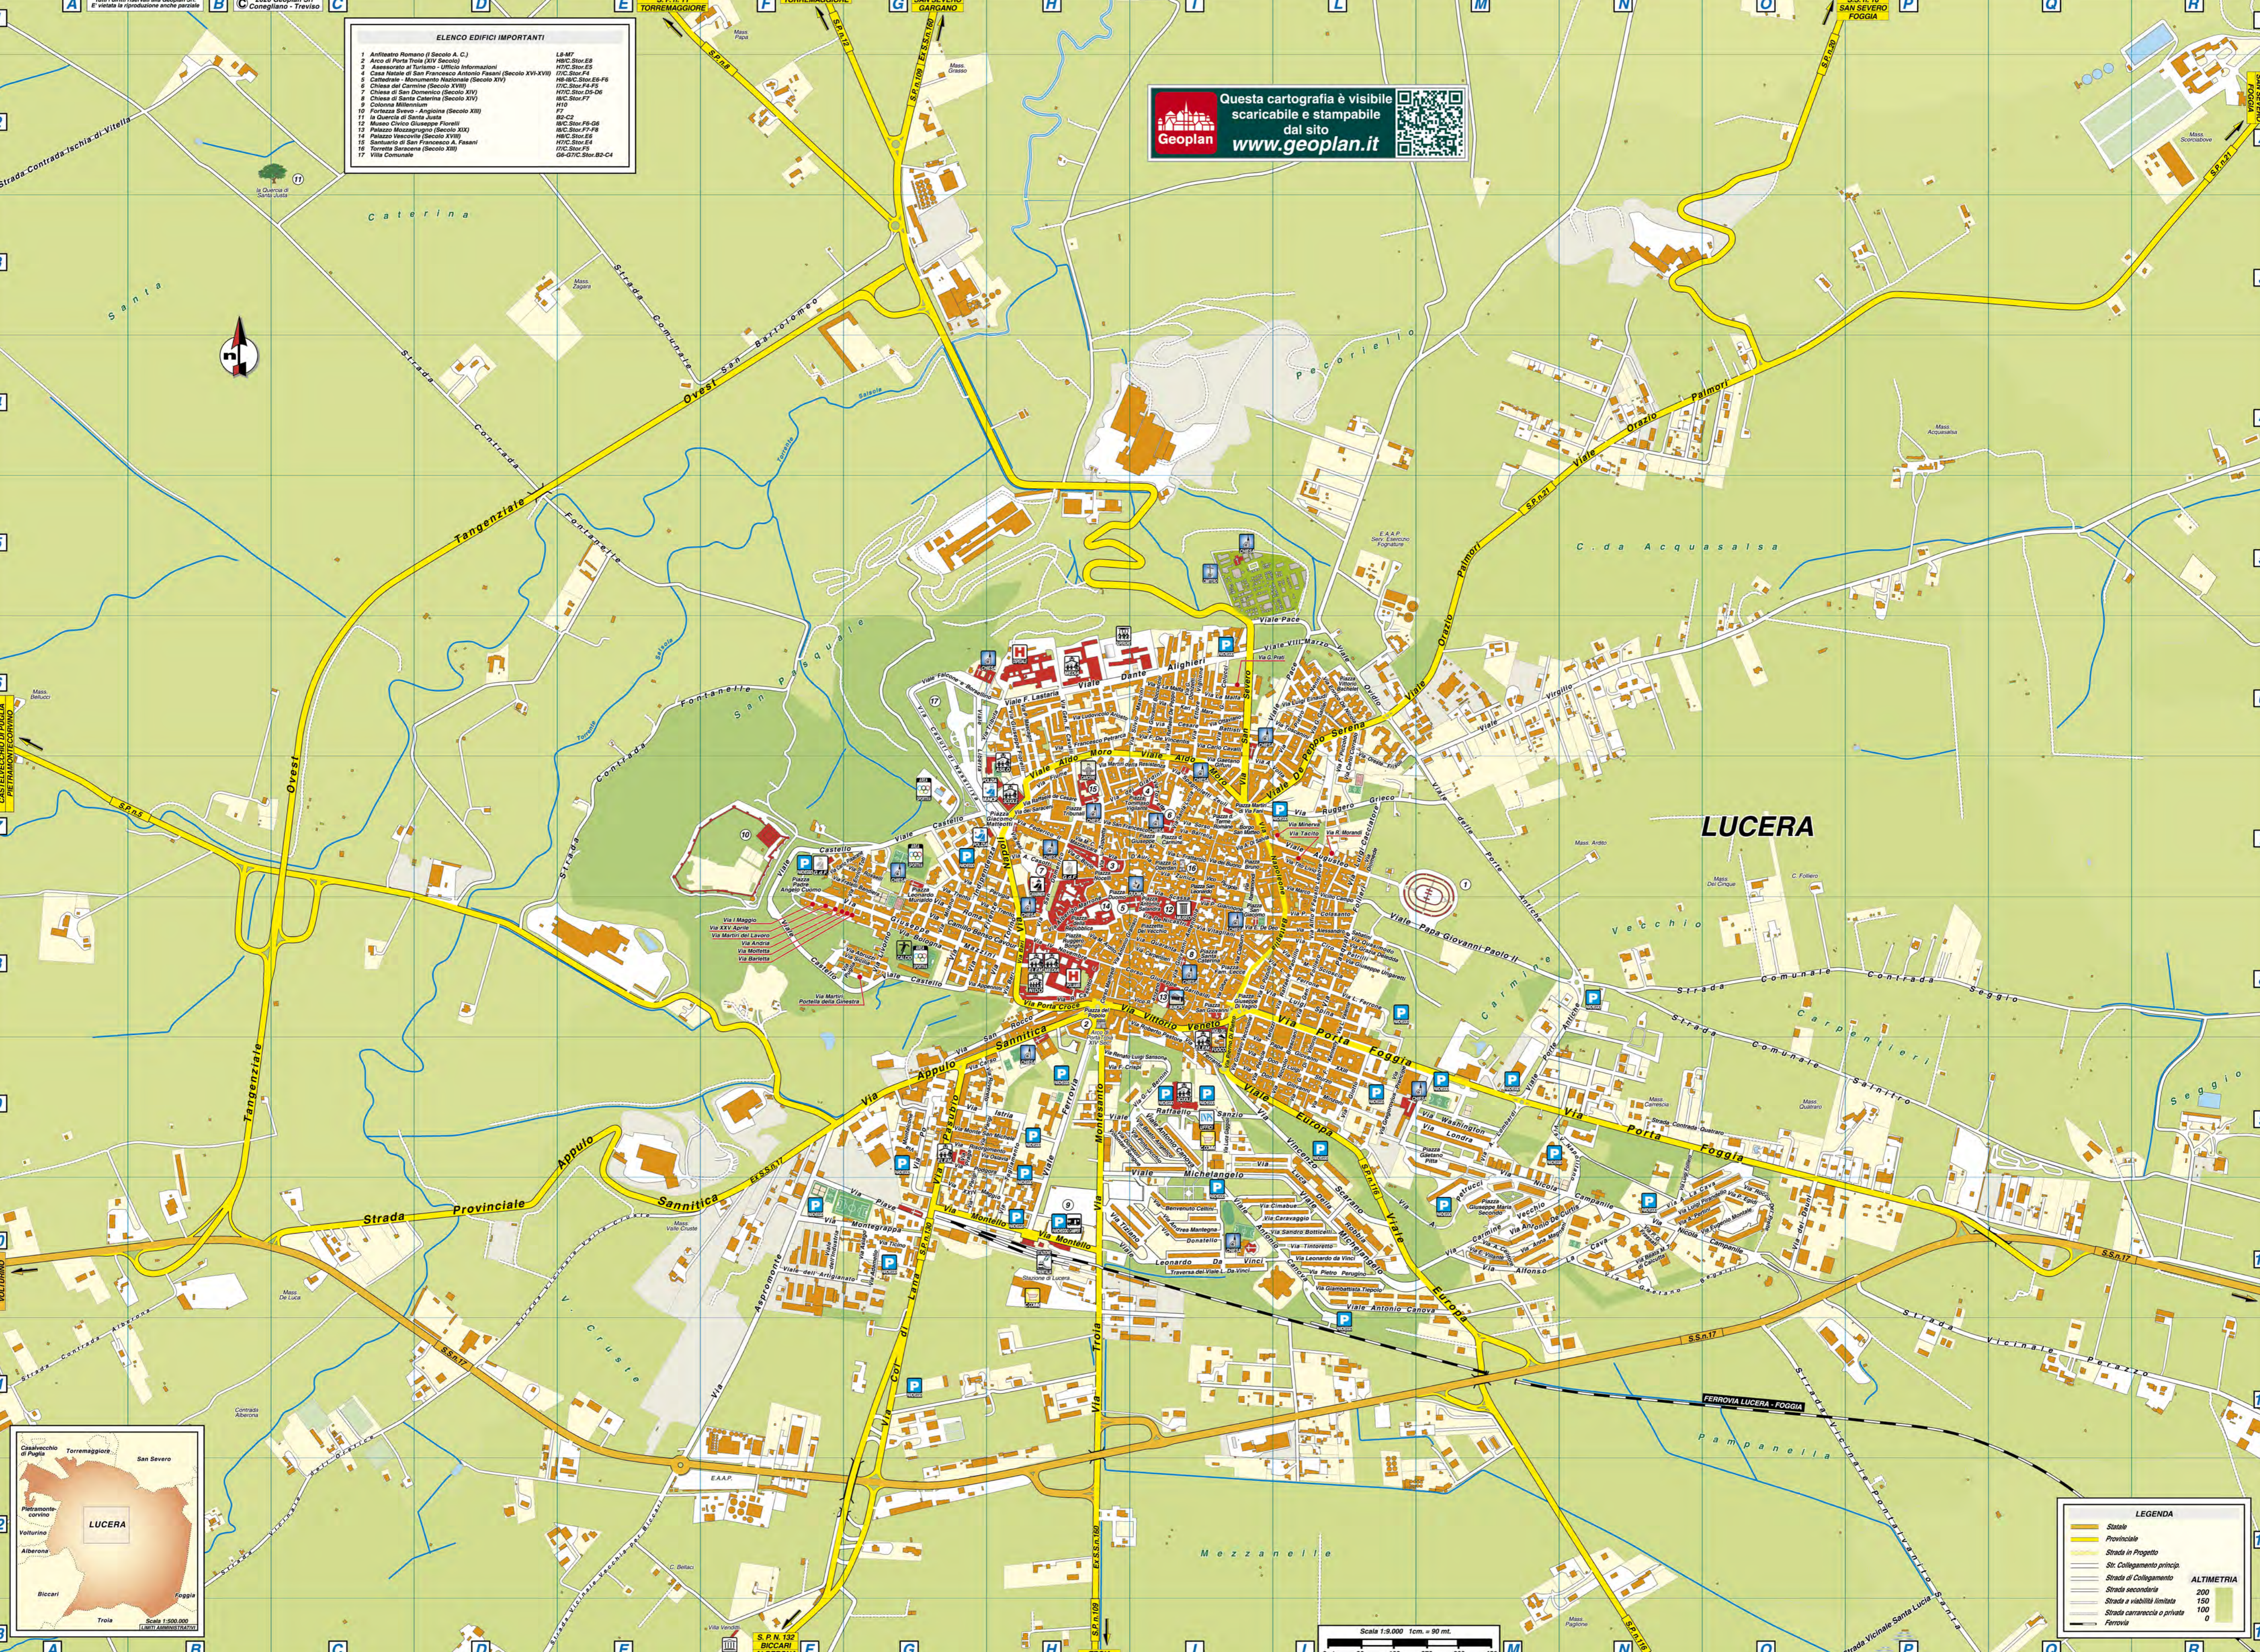

Questa cartografia è visibile
scaricabile e stampabile
dal sito
www.geoplan.it

LEGENDA

	Statale
	Provinciale
	Strada in Progetto
	Strada di Collegamento
	Strada di Collegamento
	Strada a viabilità limitata
	Strada carrareccia o privata
	Ferrovia

ALTIMETRIA

	200
	150
	100
	0

S.P.N. 132
BICCARI
ALBERONA

CAMPOROSSO
S. P. N. 11
TORREMAGGIORE

S.S. n. 16
SAN SEVERO
FOGGIA