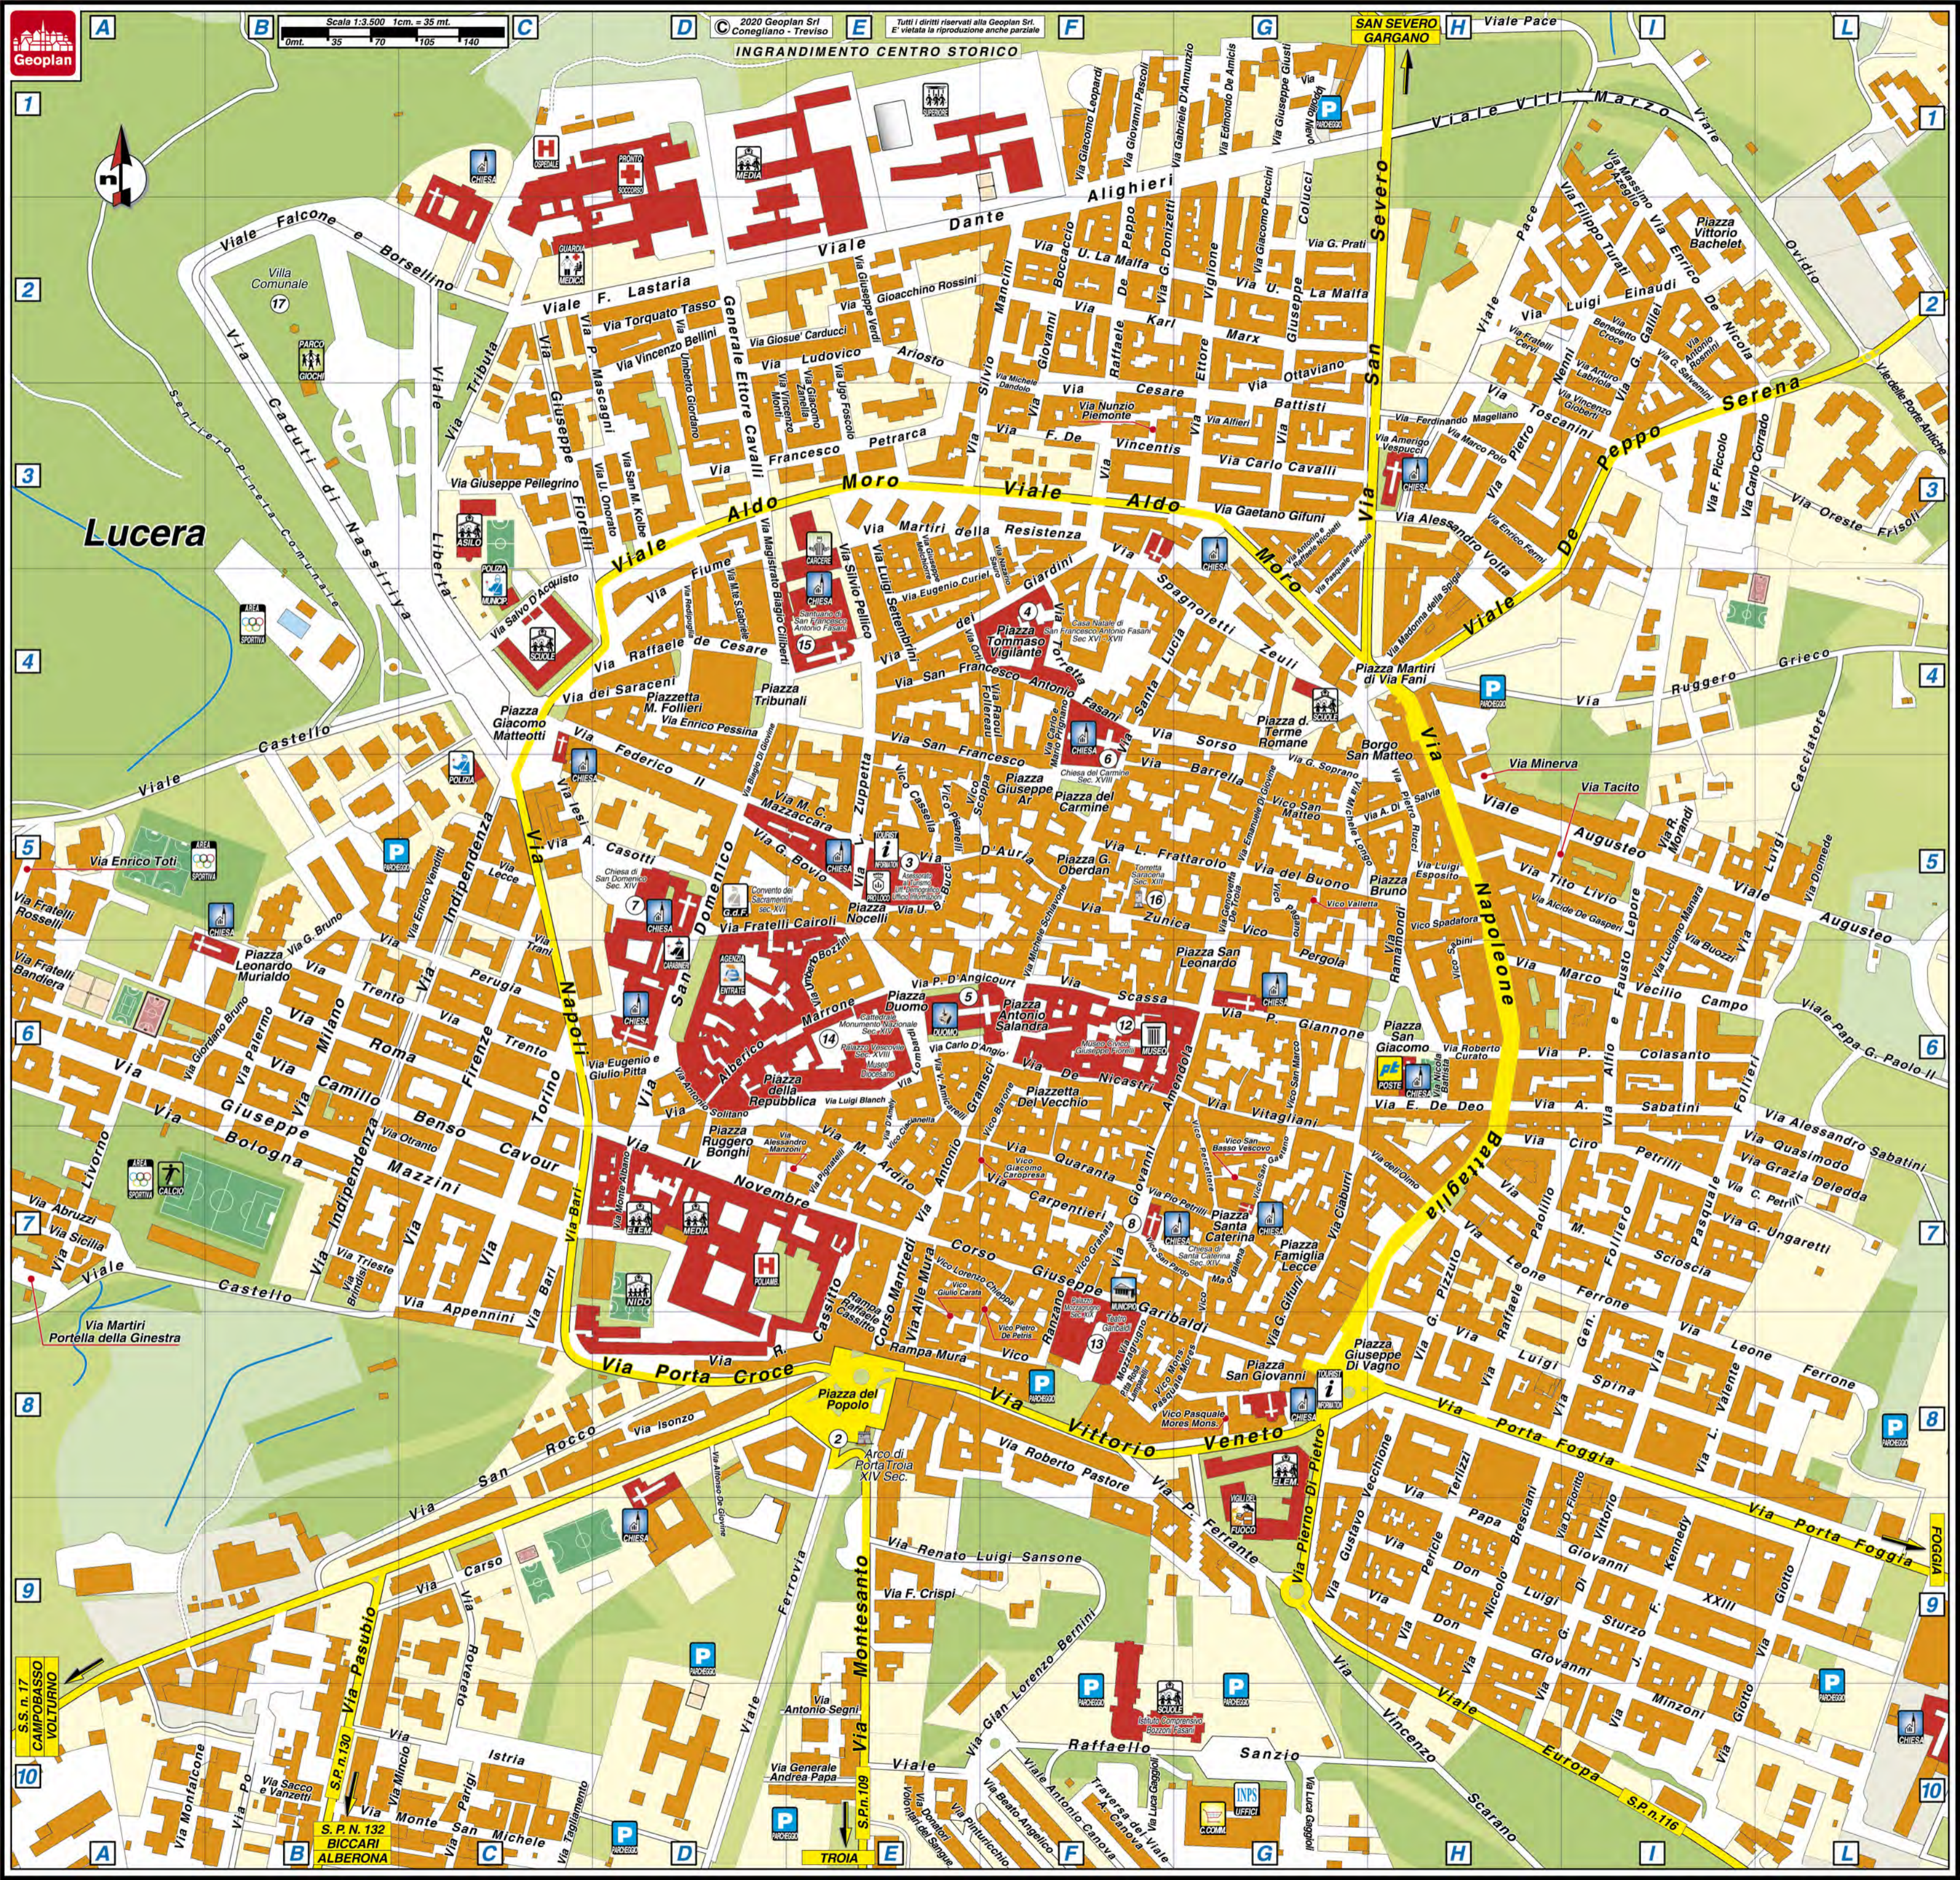

ELENCO EDIFICI IMPORTANTI

1	Anfiteatro Romano (I Secolo A.C.)	LB-M7
2	Arco di Porta Troia (IV Secolo)	NR-C.Stor.E3
3	Assessorato al Turismo - Ufficio Informazioni	HT-C.Stor.E3
4	Casa Museo di San Francesco Antonio Fasani (Secolo XVI-XVII)	HT-C.Stor.F4
5	Cattedrale - Monumento Nazionale (Secolo XIV)	NR-MC.Stor.E3-F6
6	Chiesa del Carmine (Secolo XVIII)	HT-C.Stor.F4-F5
7	Chiesa di San Domenico (Secolo XIV)	HT-C.Stor.D3-D6
8	Chiesa di Santa Caterina (Secolo XIV)	NR-C.Stor.F7
9	Colonna Millennium	HT
10	Fortezza Svevo - Angioina (Secolo XIII)	HT
11	La Quercia di Santa Justa	B2-C2
12	Museo Civico Giuseppe Fiorilli	NR-C.Stor.F6-G6
13	Palazzo Moscapugno (Secolo XIX)	NR-C.Stor.F7-F8
14	Palazzo Vescovaldi (Secolo XVIII)	NR-C.Stor.E3
15	Santuario di San Francesco A. Fasani	HT-C.Stor.E4
16	Torre dei Sirebanni (Secolo XIII)	HT-C.Stor.F4
17	Villa Comunale	GE-G7C.Stor.B2-C4

ALTIMETRIA

	200
	150
	100
	0

S.P.N. 132
BICCARI
ALBERONA

CAMPOROSSO
S. P. N. 11
TORREMAGGIORE

S.S. n. 16
SAN SEVERO
FOGGIA

A B C D E F G H I L
1 2 3 4 5 6 7 8 9 10

Lucera

Viale Aldo Moro

SAN SEVERO GARGANO

Viale Pace

Serena

Via Porta Croce

Via Vittorio Veneto

Via Porta Foggia

S.S. n. 17
CAMPOMASSO
VOLTURNO

S.P. n. 132
BICCARI
ALBERONA

TROIA

S.P. n. 116

STRADARIO DI LUCERA

A

Abruzzi Via	G8/C.Stor.A7
Adamello Via	G10
Alfieri Via	C.Stor.G3
Alighieri Dante Viale	H6-I6/C.Stor.D2-H1
Alle Mura Via	C.Stor.E7-E8
Amendola G. Via	I8/C.Stor.F7-G6
Amicarelli V. Via	C.Stor.E6
Andria Via	F8-G8
Angelico Beato Via	I9
Appennini Via	G8-H8/C.Stor.C7-C8
Appulo Sannitica Strada Provinciale	C10-F9
Appulo Sannitica Via	F9-H8/C.Stor.A10-E8
Ardito Michele Via	H8/C.Stor.E7
Ariosto Ludovico Via	C.Stor.D2-E2
Artigianato Viale dell'	F10-G10
Asiago Via	G10
Aspromonte Via	E12-F9
Augusteo Viale	I7-L7/C.Stor.H5-L6
Auria Famiglia Via d'	H7-I7/C.Stor.E5-F5