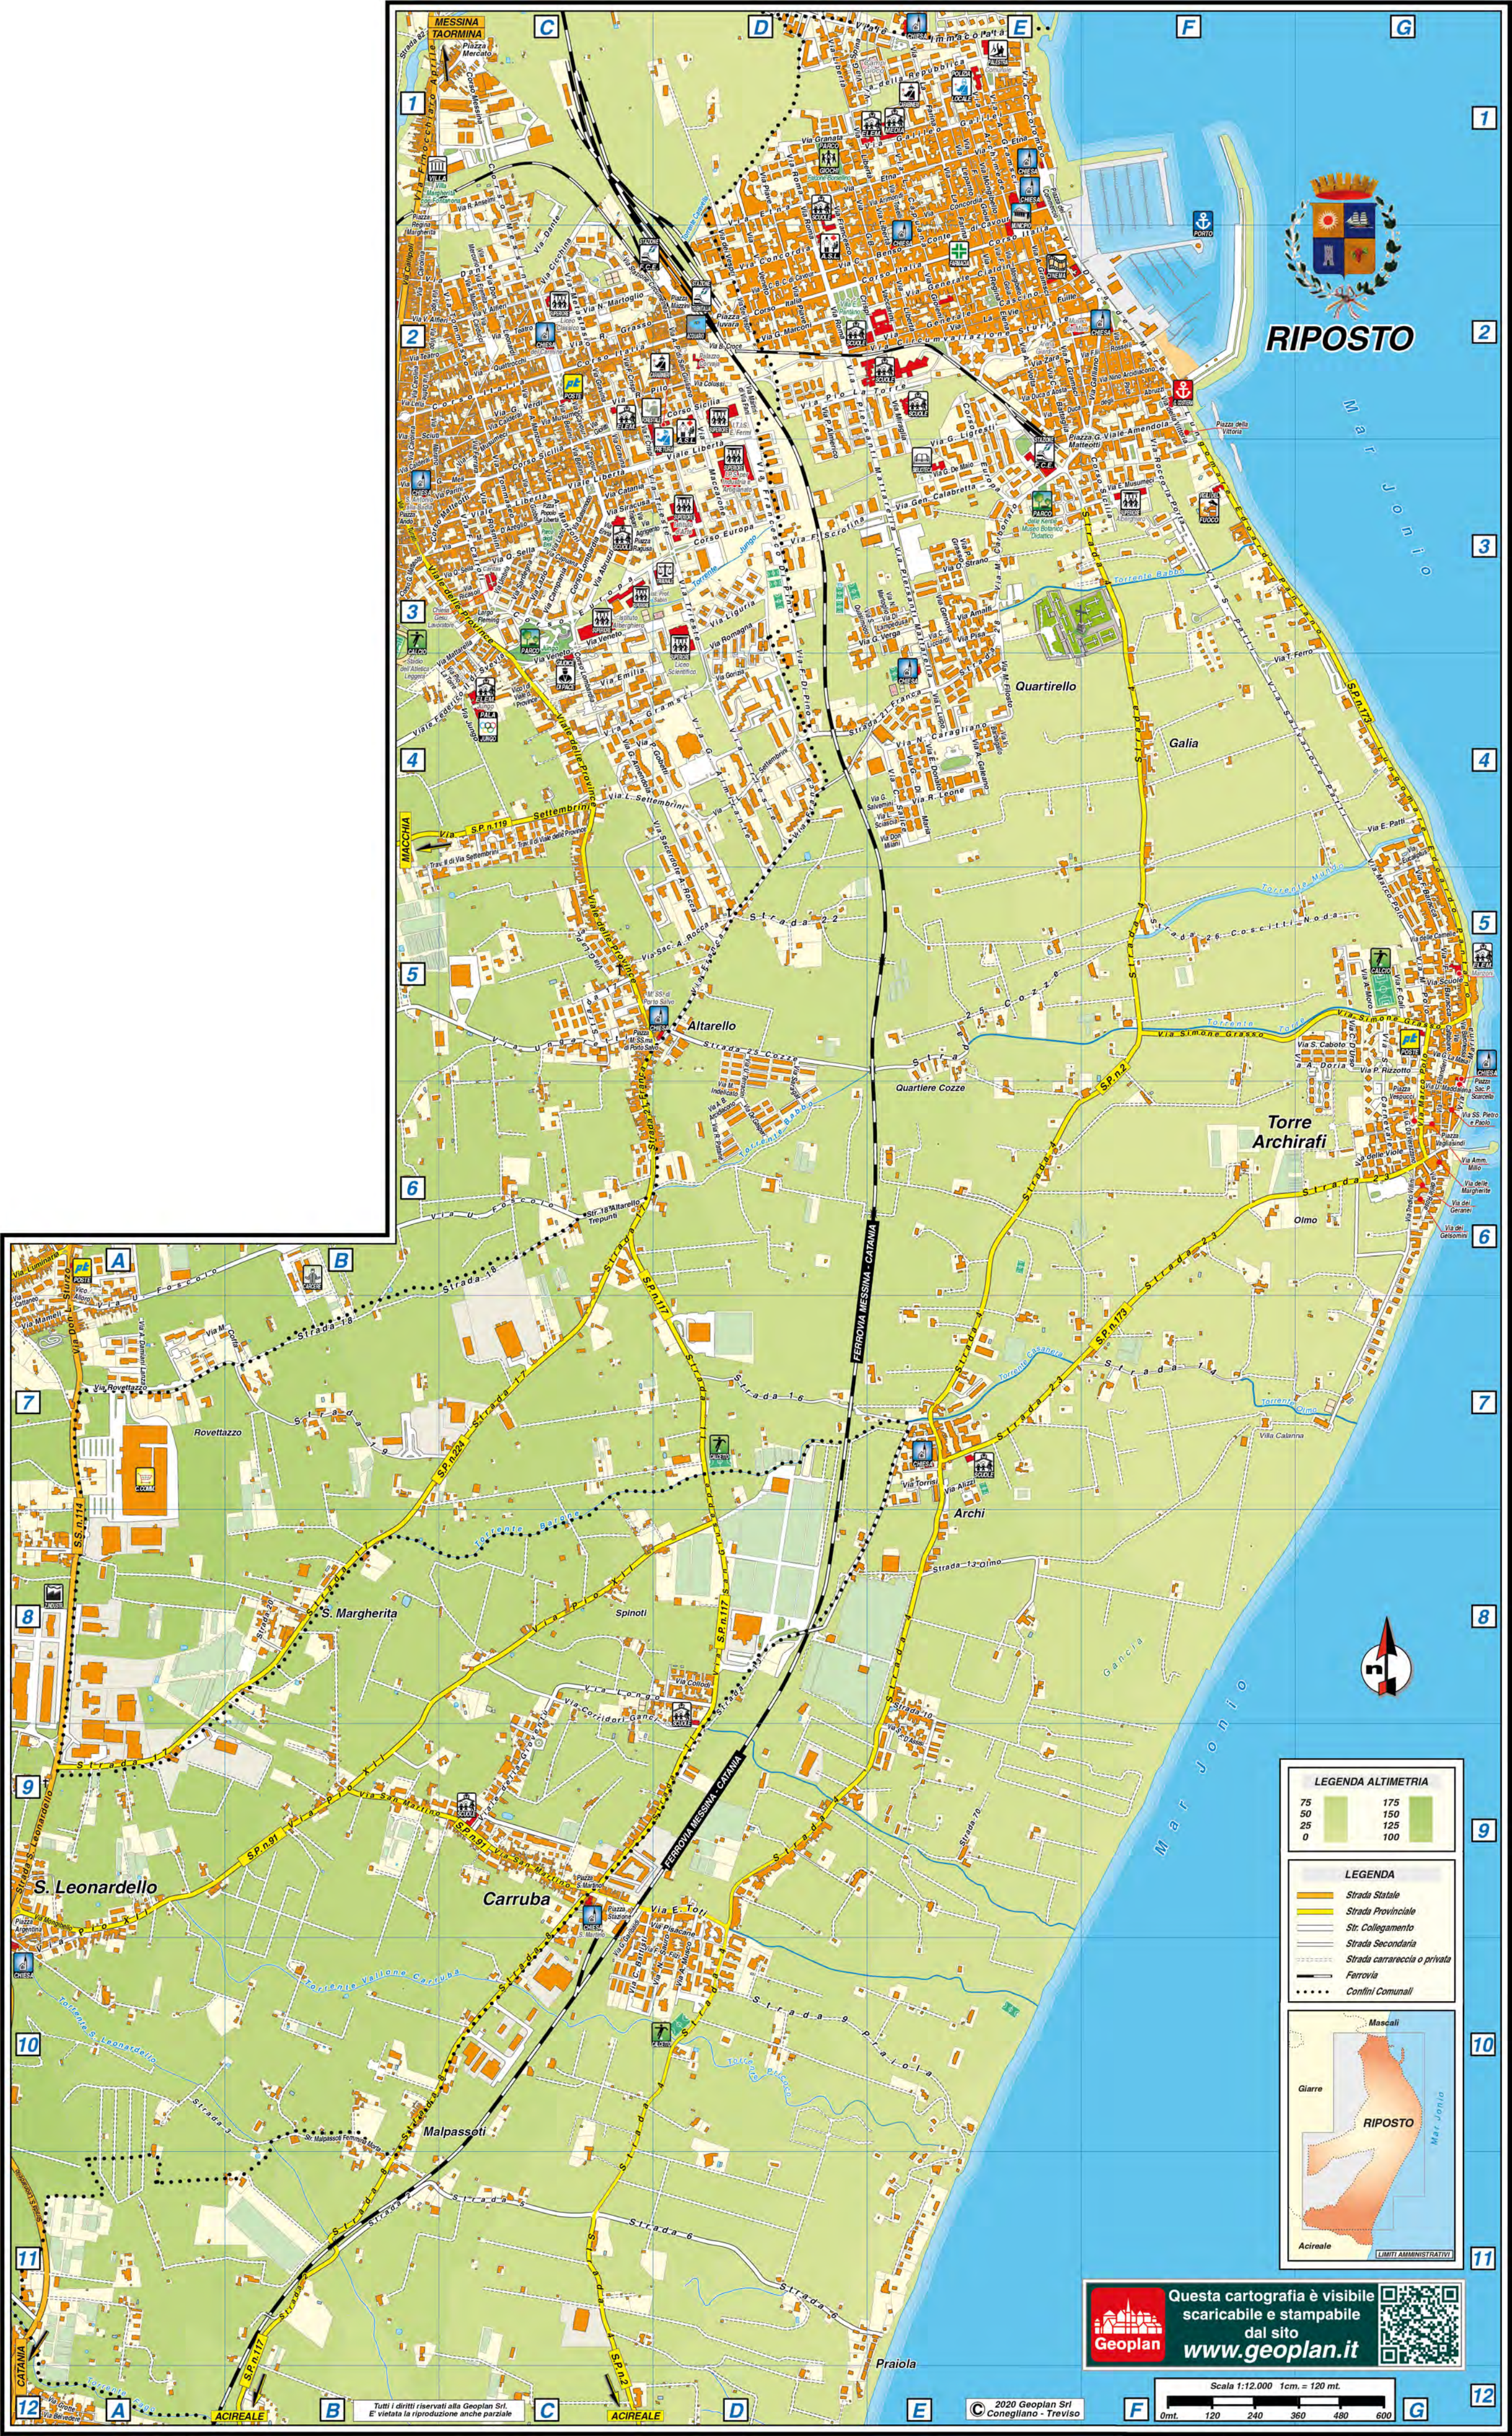

RIPOSTO

LEGENDA ALTIMETRIA	
75	175
50	150
25	125
0	100

LEGENDA	
	Strada Statale
	Strada Provinciale
	Str. Collegamento
	Strada Secondaria
	Strada carrareccia o privata
	Ferrovia
	Confini Comunali

Questa cartografia è visibile
scaricabile e stampabile
dal sito www.geoplan.it