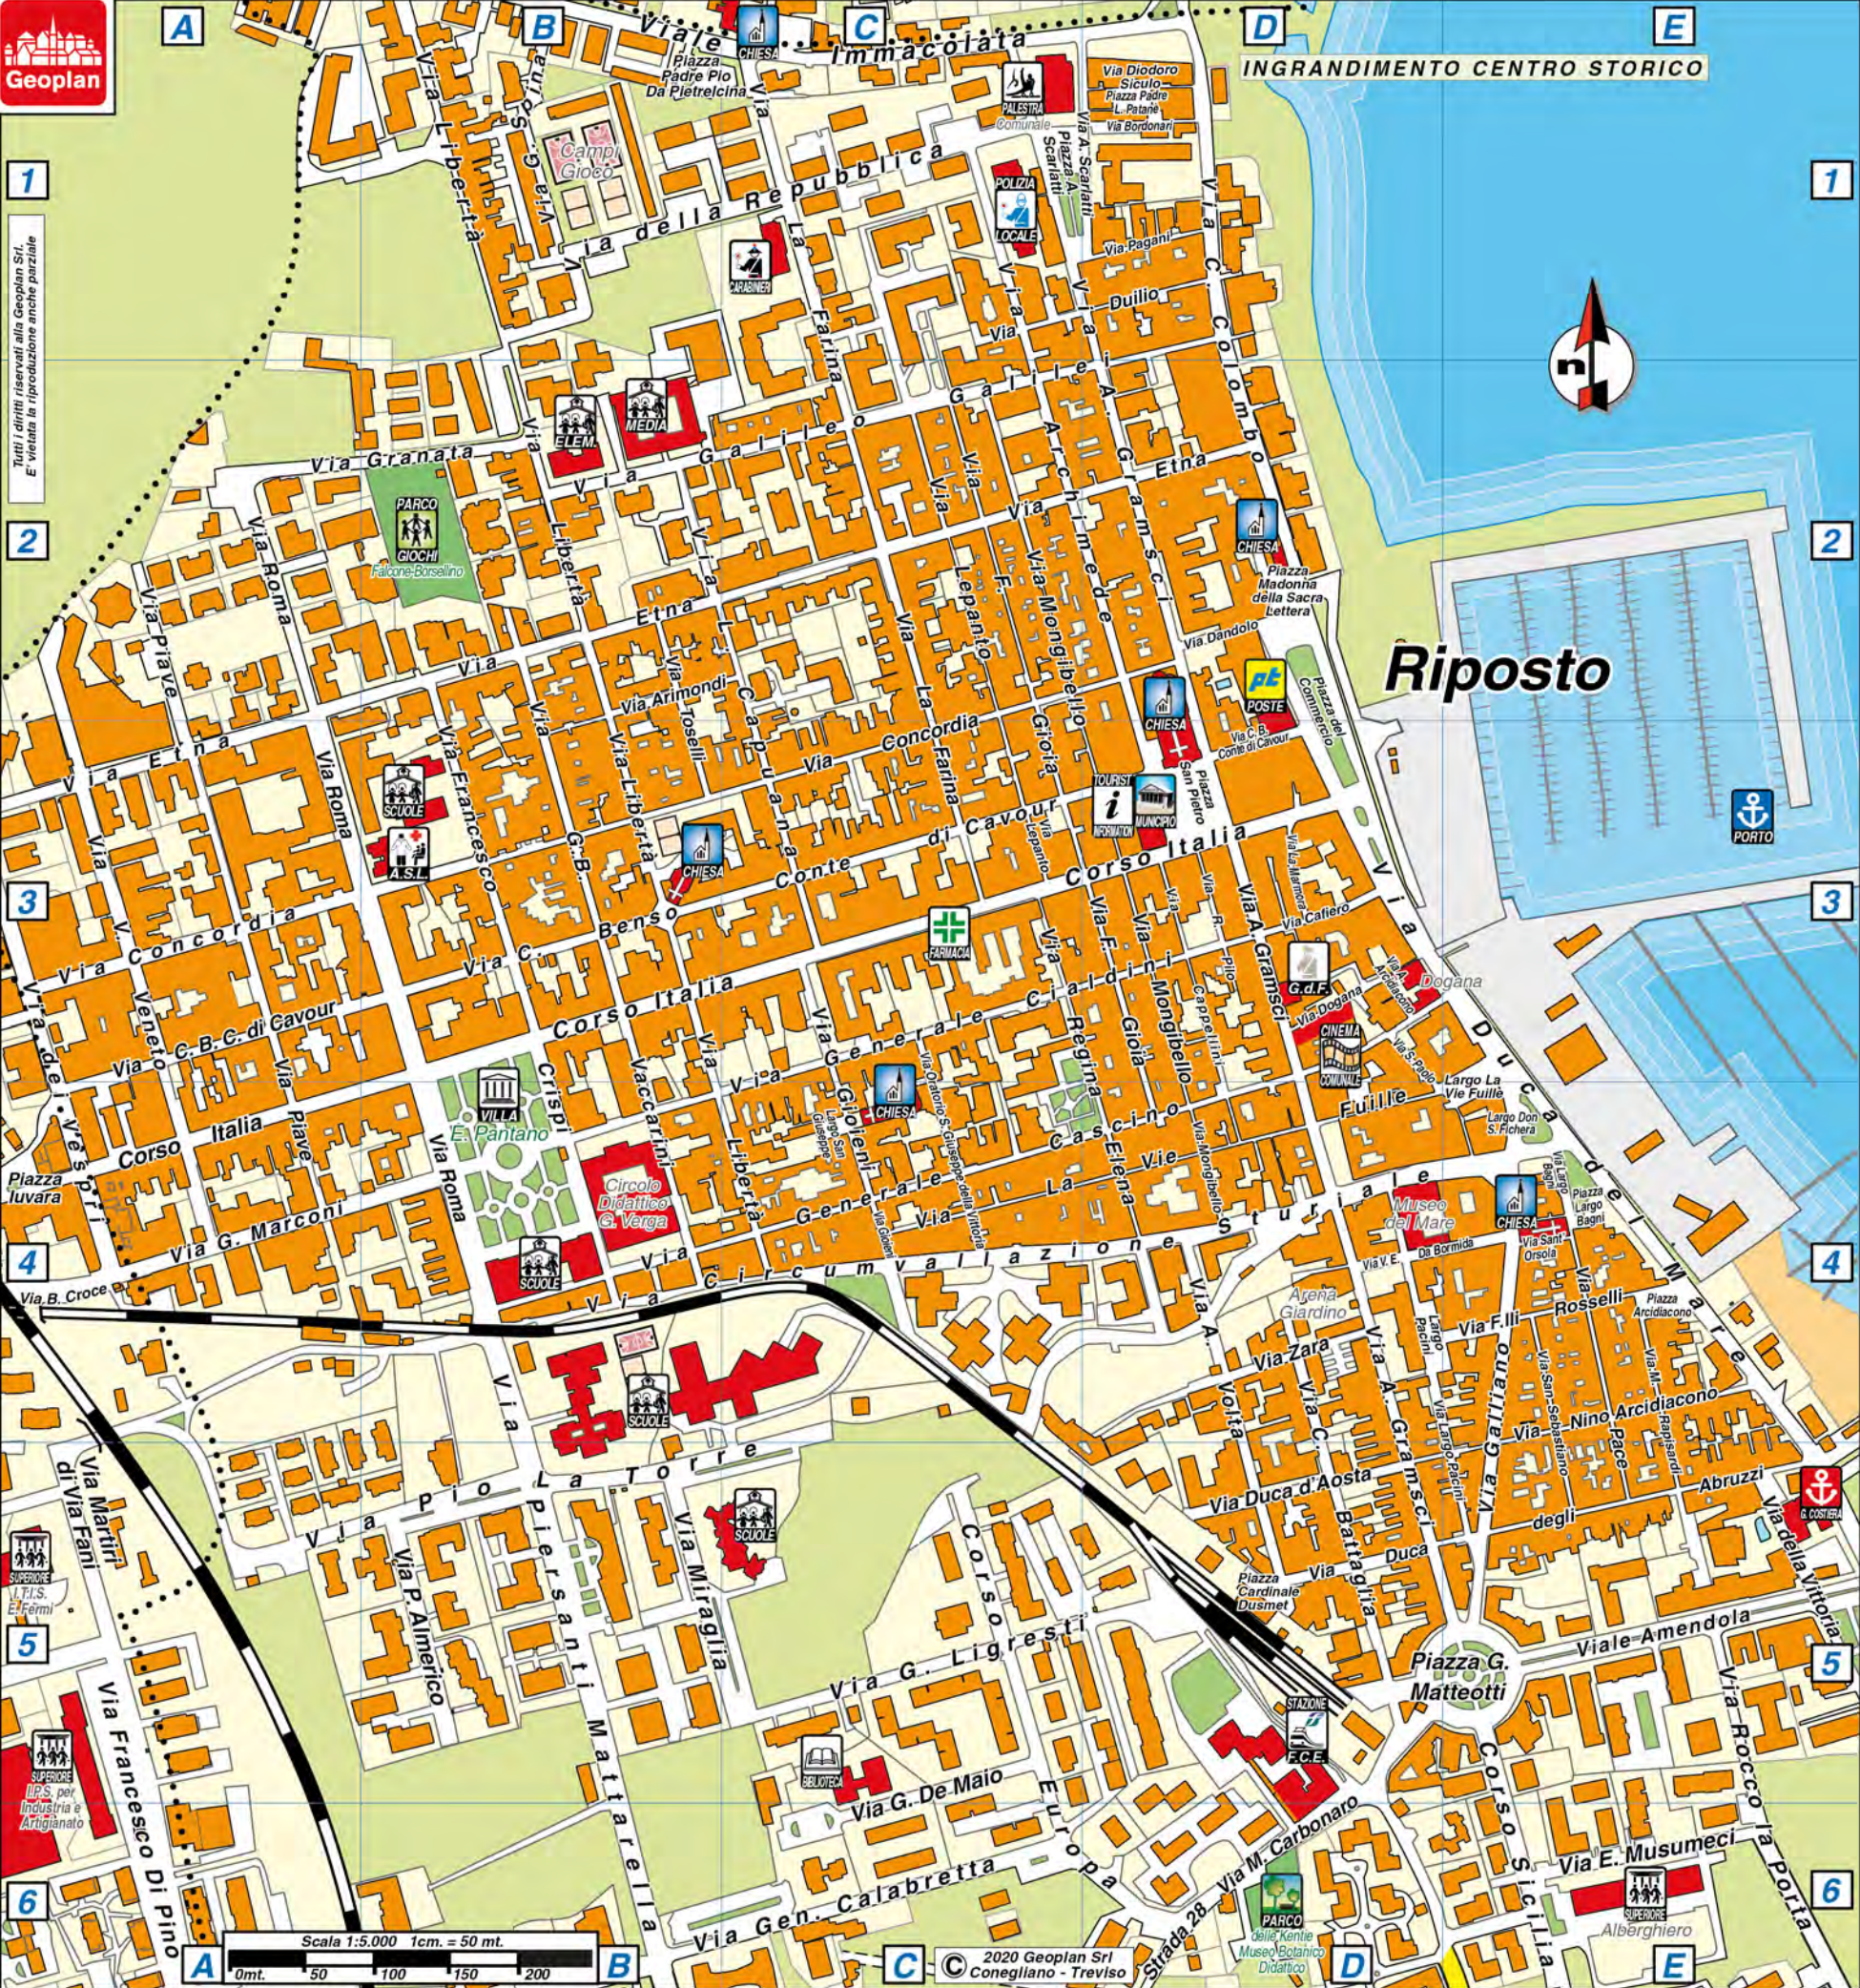

Tutti i diritti riservati alla Geoplan Srl.
E' vietata la riproduzione anche parziale.

INGRANDIMENTO CENTRO STORICO

Riposto

1
2
3
4
5
6

1
2
3
4
5
6